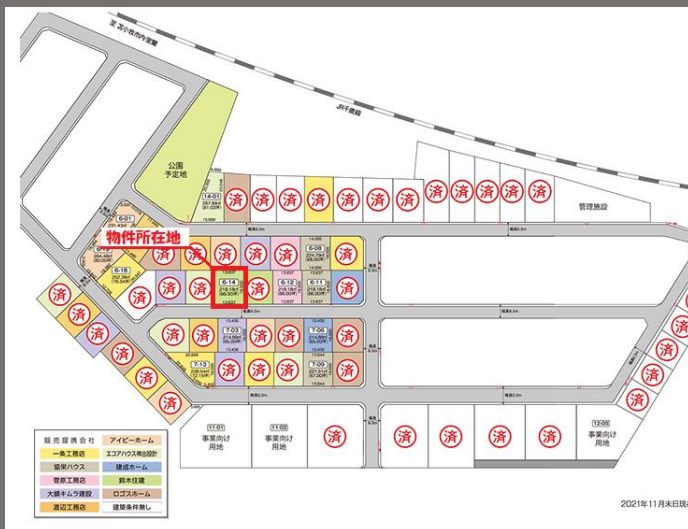

苫小牧市沼ノ端中央町1丁目7-30

持込みのお子様のおもちゃ遊び&飲食可 / トイレ有 / 展示TVでYouTube視聴できます☆

■無料相談会のご予約をご希望の方は

「無料相談会の予約で問合せしました。」

とご記入下さい。

■こんな悩みも相談下さい■

- ・お金のこと・住宅ローンのこと・土地のこと
- ・間取り・相談・見積り・相続や贈与について
- ・その他、住宅に関することなんでも...

【鈴木住建】HPに土地・最新情報満載!不動産連合隊もチェック!